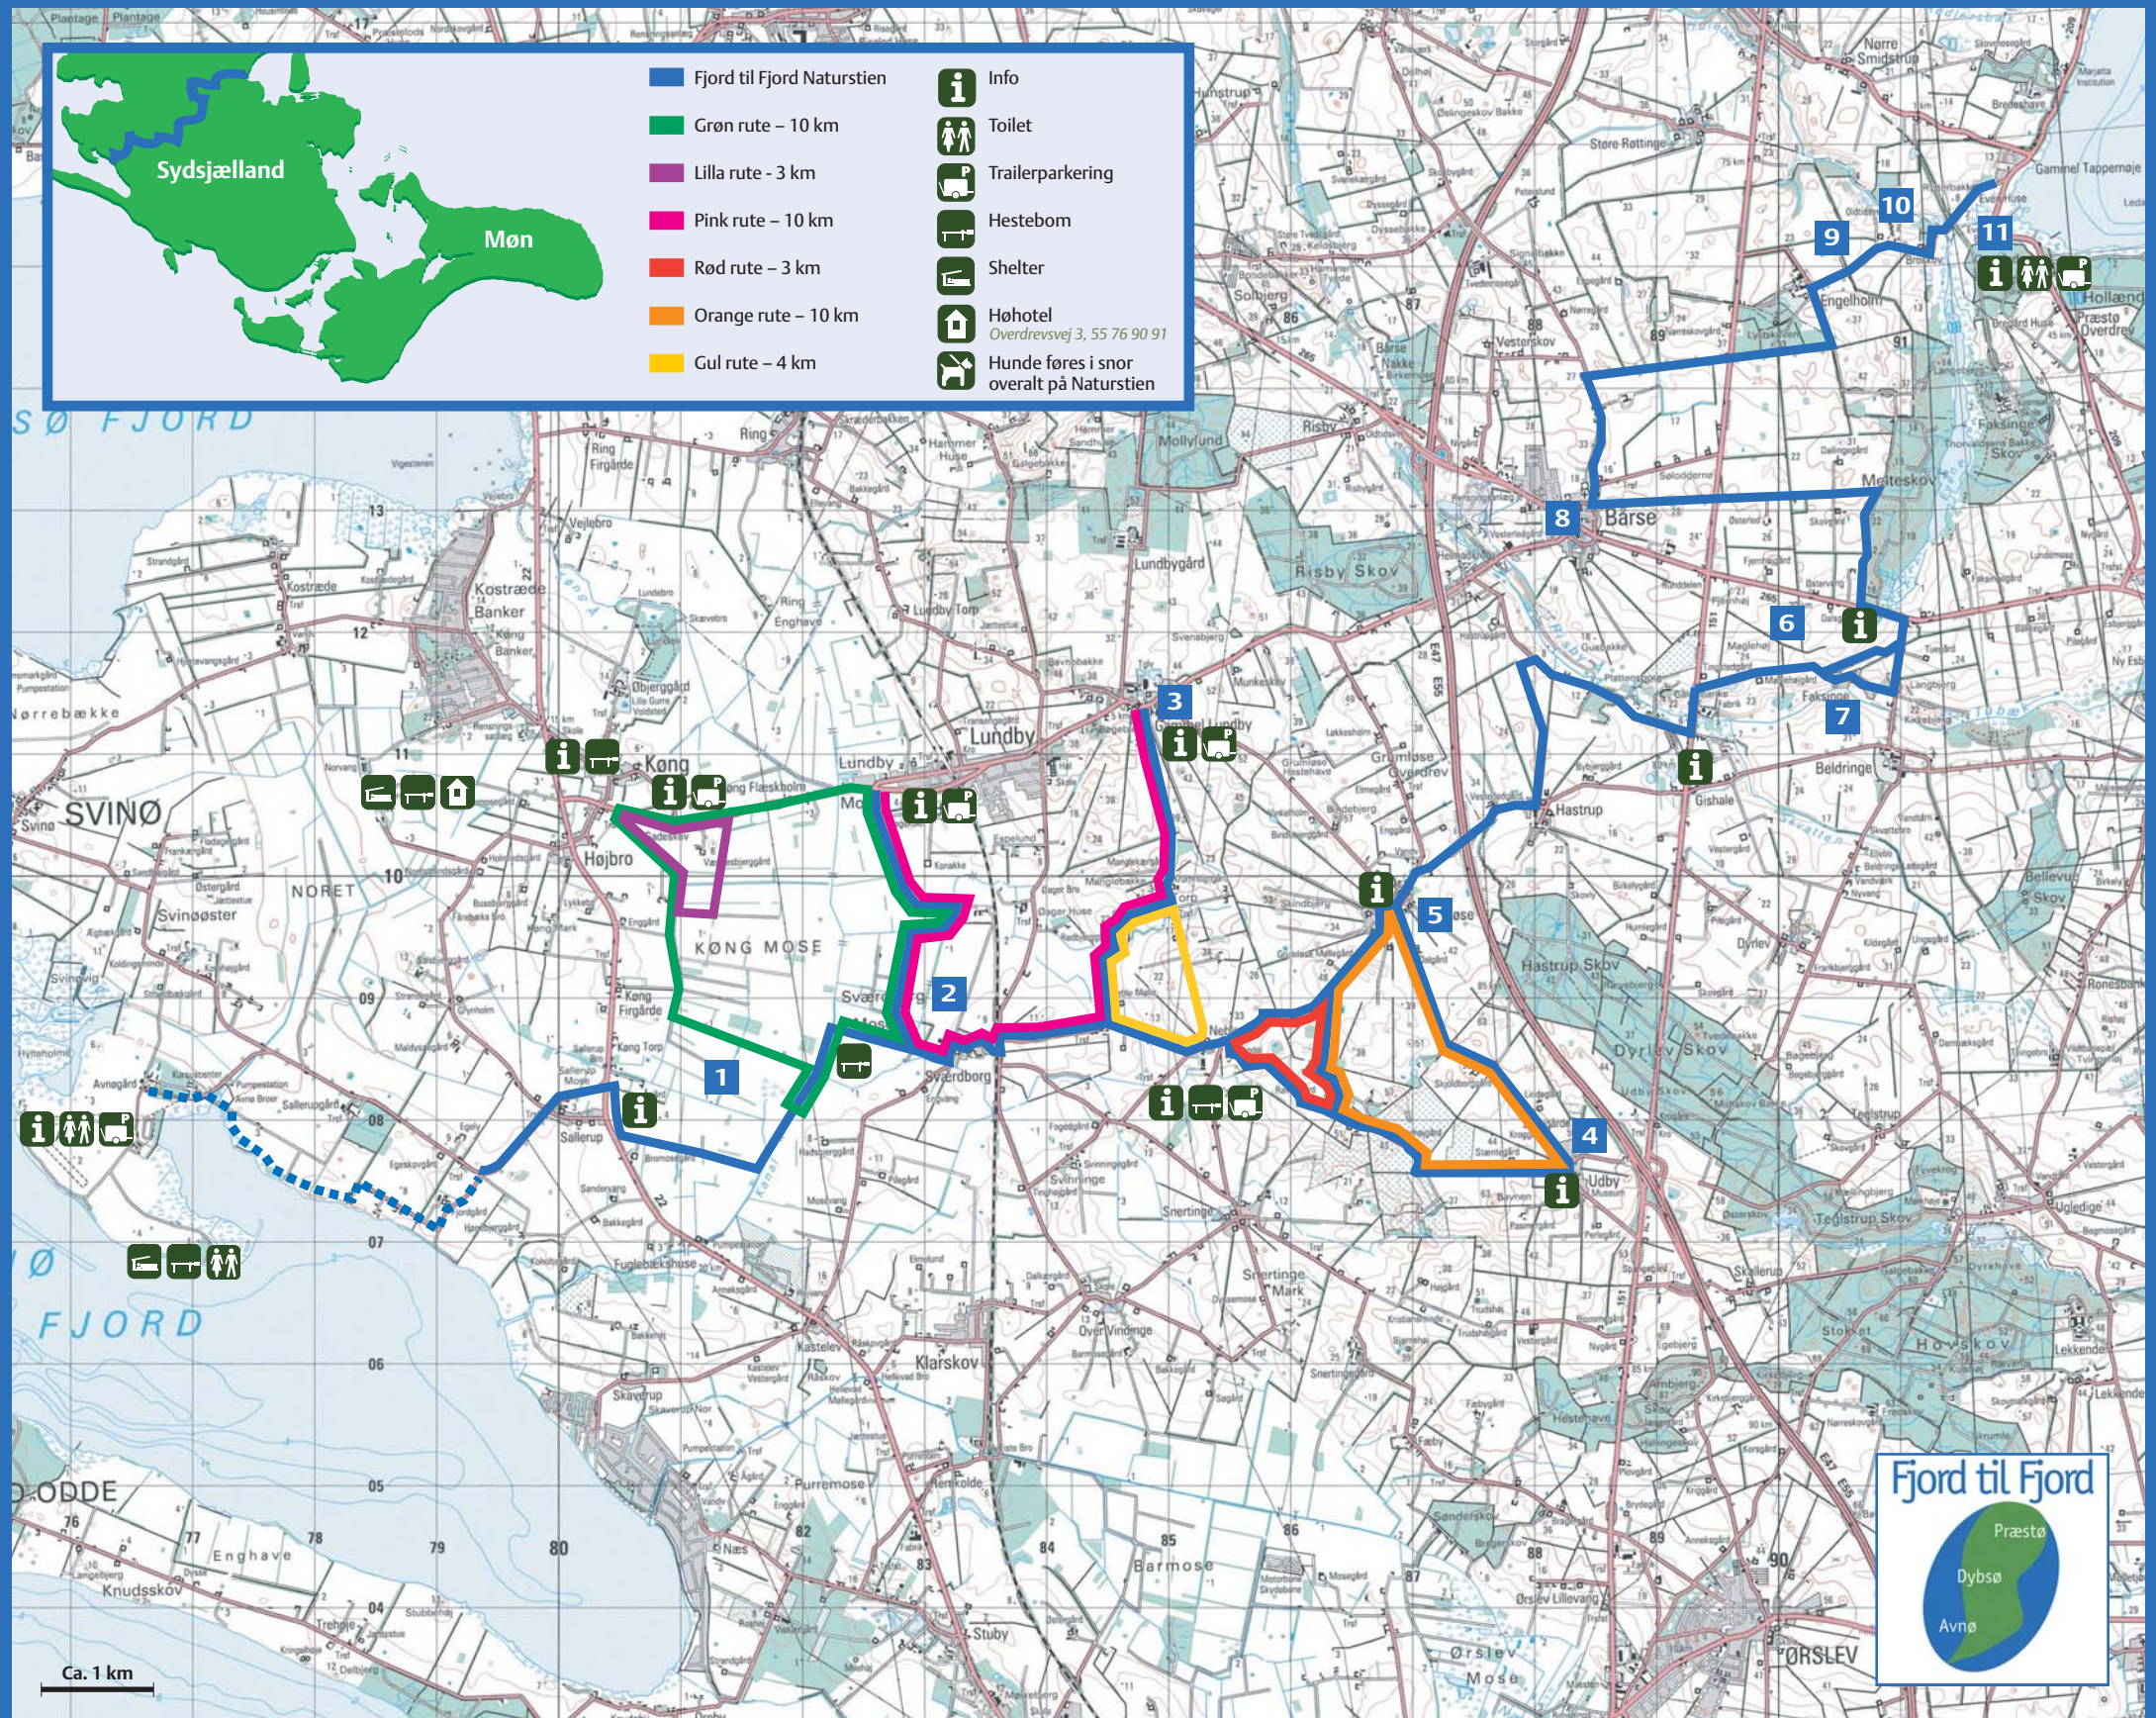

- Fjord til Fjord Naturstien
- Grøn rute – 10 km
- Lilla rute – 3 km
- Pink rute – 10 km
- Rød rute – 3 km
- Orange rute – 10 km
- Gul rute – 4 km

-  Info
-  Toilet
-  Trailerparkering
-  Hestebom
-  Shelter
-  Høhotel  
Overdrevsvej 3, 55 76 90 91
-  Hunde føres i snor  
overalt på Naturstien

Ca. 1 km